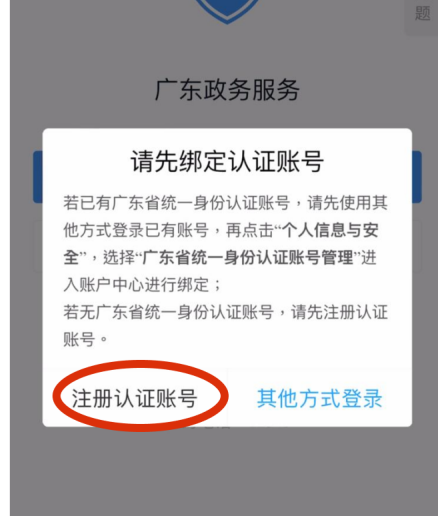

粤省事APP 注册认证平台帐户并 绑定香港智方便

1 前往粤省事网站，下载粤省事APP。

<https://yss.gdzwfw.gov.cn/>

2 打开粤省事APP，在下面选择「我的」，然后按下「立即登录」。

3 选择「以香港智方便继续」，并自动打开香港智方便手机应用程序。

4 在香港智方便手机应用程序按「继续」，并返回粤省事APP。

5 选择「注册认证帐号」

6 填写申请表格。